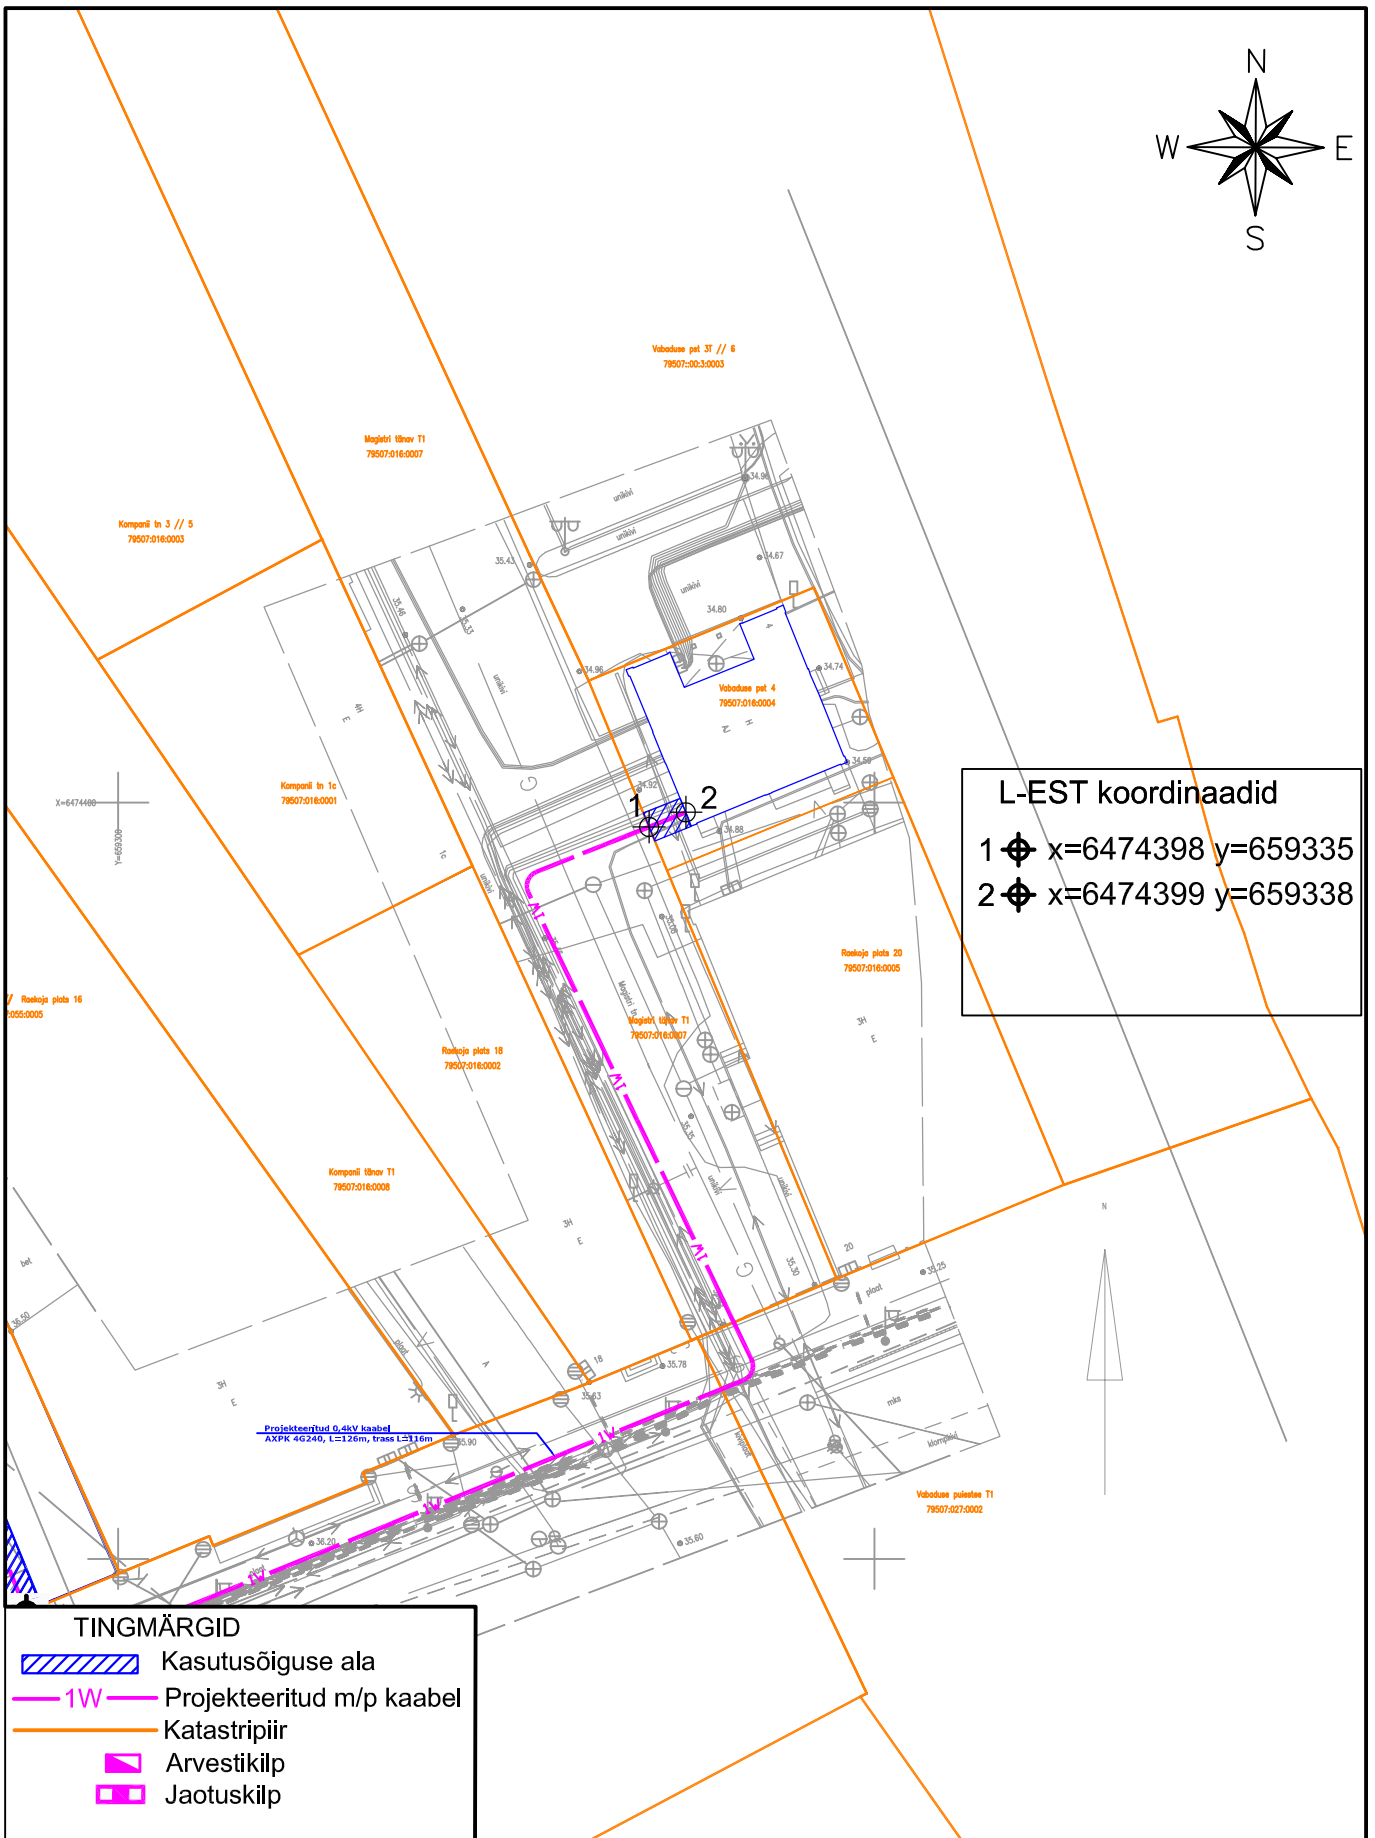

Asendiplaan Vabaduse pst 4, Tartu

L-EST koordinaadid

1 ⊕ x=6474398 y=659335

2 ⊕ x=6474399 y=659338

TINGMÄRGID

-  Kasutusõiguse ala
-  1W Projektitud m/p kaabel
-  Katastripiir
-  Arvestikilp
-  Jaotuskilp

M 1:500

Koostas: Erkki Varrik
 Kasutusõiguse ala suurus on 5m²